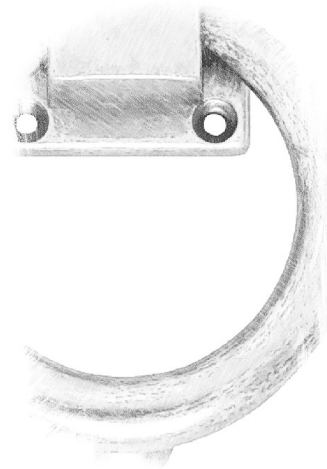

Intersteel.dk

Klassisk design

Dørhammere

Dørhammere

En dørhammer er både praktisk og dekorativ og samtidig en del af dørens helhedsindtryk. Intersteels model har sine rødder i 20'erne's og 30'erne's design, hvor huset skulle tilpasses menneskets behov og ikke omvendt. En tidløs stilart, der også passer fint til nutidens døre.

Alle dørhammere er fremstillet i højeste kvalitet af massivt messing og overfladebehandlet som vist på de følgende sider.

Måltegnig:

30

101

117

Dørhammer

Dørhammer
Finish: Messing ulakeret
Vare nr.: **0010.403500**