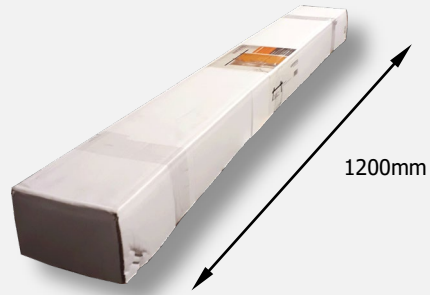

Levering:

Et skydedørssæt leveres inkl. tilbehør
Vægt ca. 9,0 kg.