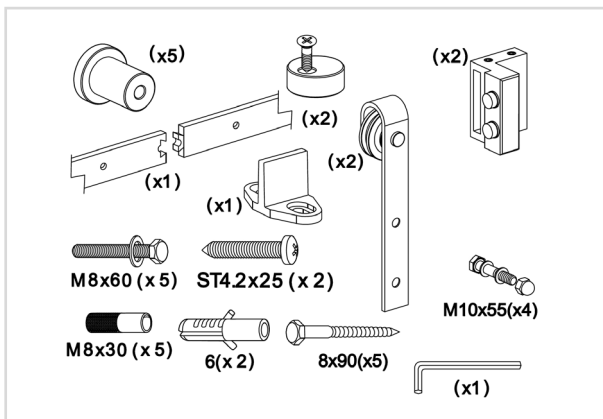

Levering:

Et skydedørssæt leveres inkl. tilbehør
Vægt ca. 9,0 kg.

Mål:

DIY

Et kit med skydedørsbeslag indeholder alt hvad du skal bruge, for at montere din skydedør.

Intersteel - Danmark
T: +45-24231524
E: info@intersteel.dk
www.intersteel.dk