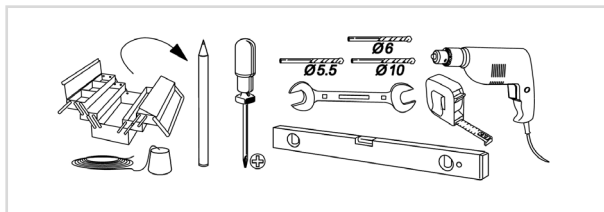

Levering:

Et skydedørssæt leveres inkl. tilbehør
Vægt ca. 9,0 kg.

Mål:

DIY

Et kit med skydedørsbeslag indeholder alt hvad du skal bruge, for at montere din skydedør.

Intersteel - Danmark
T: +45-24231524
E: info@intersteel.dk
www.intersteel.dk