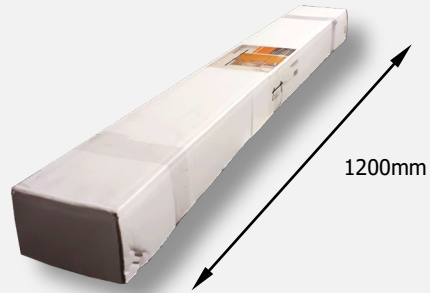

Levering:

Et skydedørssæt leveres inkl. tilbehør
Vægt ca. 9,0 kg.