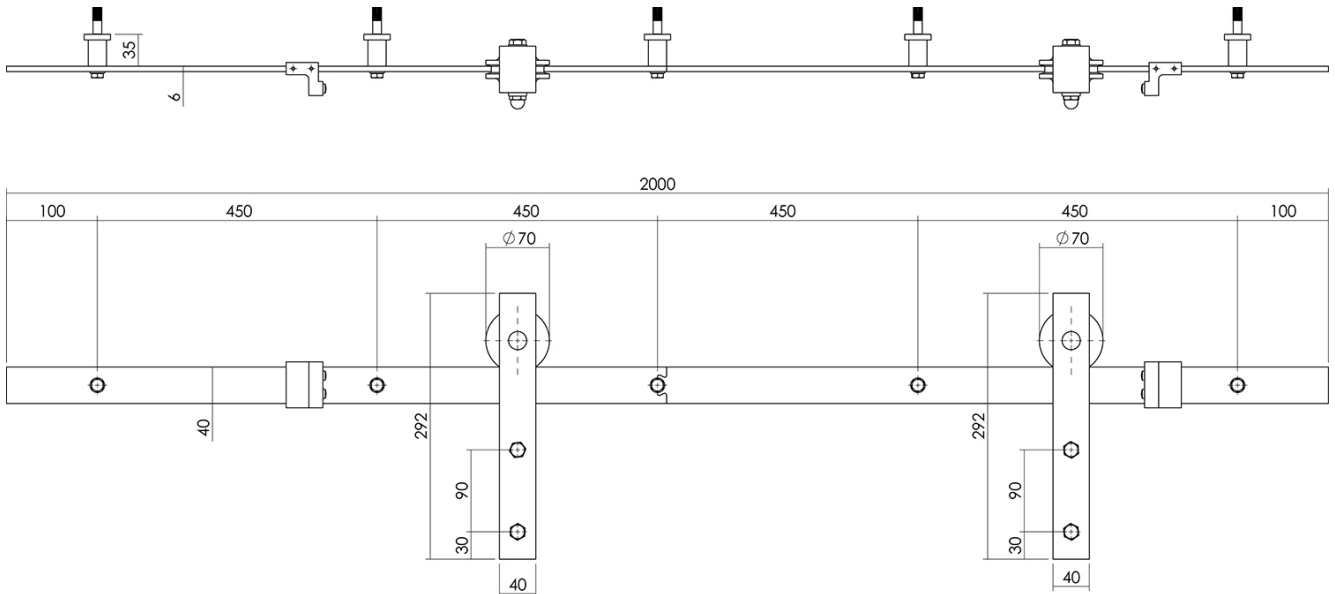

Levering:

Et skydedørssæt leveres inkl. tilbehør
Vægt ca. 9,0 kg.

Mål: