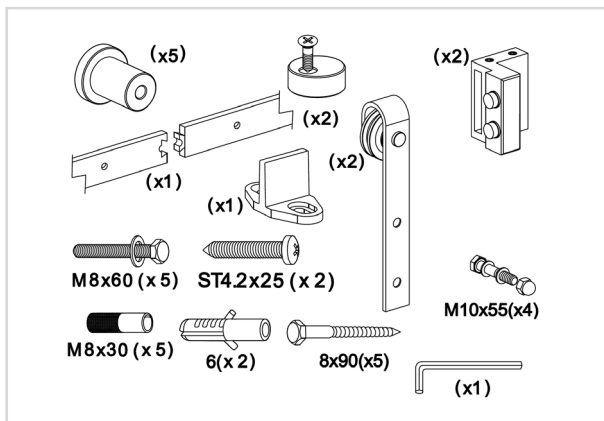

- Bæreevne op til 100kg.
- Dørbredde op til 100 cm.
- Dørtykkelse 35-45 mm

Finish: Børstet rustfrit stål
Vare nr.: **35.450101**

Ekstra tilbehør

Portruller

Ekstra portruller til dobbeltdøre.
Leveres i sæt inkl. monteringsbolte.
Vare nr.: **35.450105**

Levering:

Et skydedørssæt leveres inkl. tilbehør
Vægt ca. 9,0 kg.

Mål:

DIY

Et kit med skydedørsbeslag indeholder alt hvad du skal bruge, for at montere din skydedør.

Intersteel - Danmark
T: +45-24231524
E: info@intersteel.dk
www.intersteel.dk