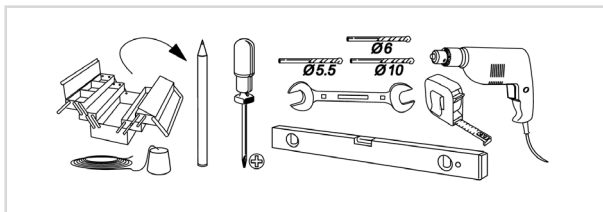

Levering:

Et skydedørssæt leveres inkl. tilbehør
Vægt ca. 9,0 kg.

Mål:

DIY

Et kit med skydedørsbeslag indeholder alt hvad du skal bruge, for at montere din skydedør.

Intersteel - Danmark
T: +45-24231524
E: info@intersteel.dk
www.intersteel.dk