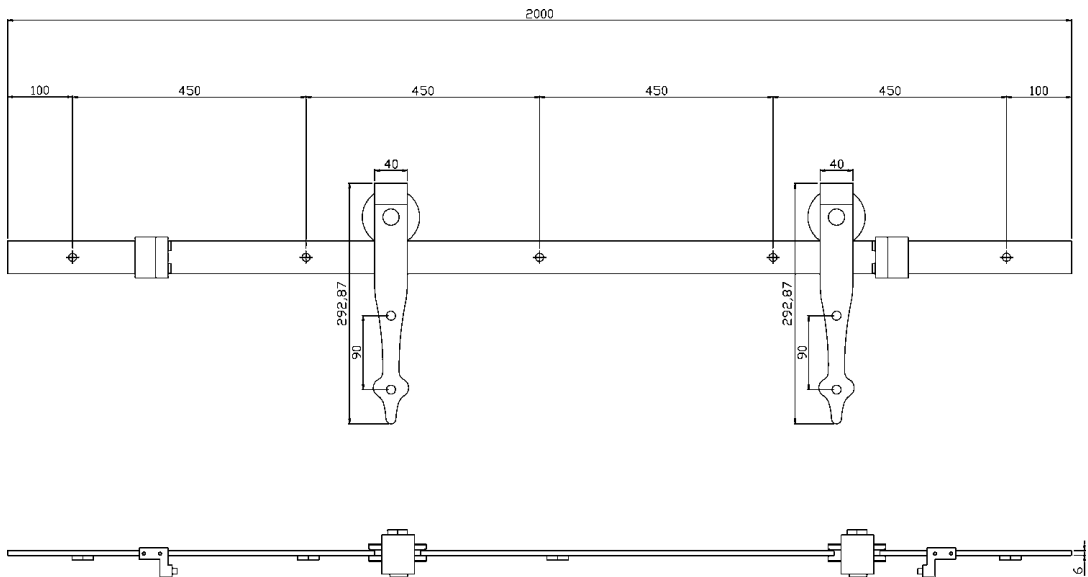

Levering:

Et skydedørssæt leveres inkl. tilbehør
Vægt ca. 9,0 kg.

Mål: