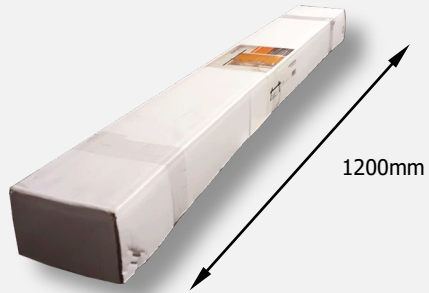

Levering:

Et skydedørssæt leveres inkl. tilbehør
Vægt ca. 9,0 kg.