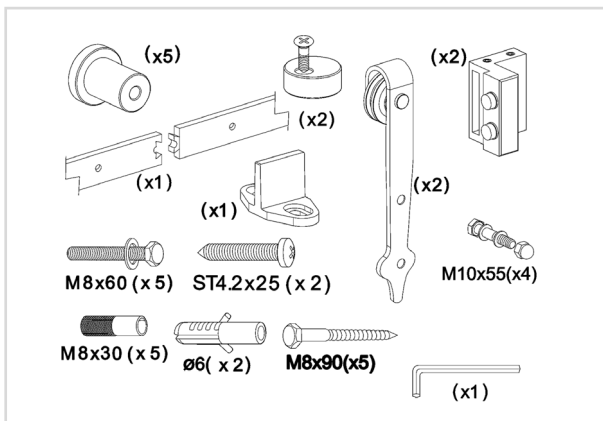

Levering:

Et skydedørssæt leveres inkl. tilbehør
Vægt ca. 9,0 kg.

Mål:

DIY

Et kit med skydedørsbeslag indeholder alt hvad du skal bruge, for at montere din skydedør.

Intersteel - Danmark
T: +45-24231524
E: info@intersteel.dk
www.intersteel.dk